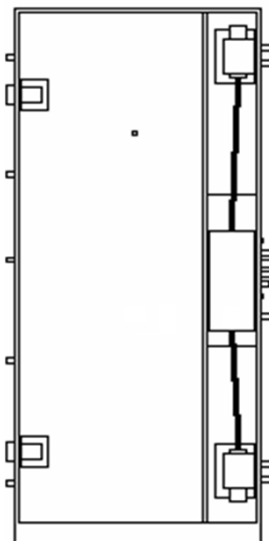

LINEA SICUREZZA INGRESSI

LINEA MECCANYA

Revisione 19 Aprile 2022

LINEA MECCANYA

| | Standard | Fuori Misura | Largh oltre 1000 |
|--|--|---|---|
| | 800 X 2100 850 X 2100 900 X 2100 | L. da 700* a 1000 H. da 2000 a 2300 di 10 mm in 10 mm | L. da 1010 a 1100 H. da 2000 a 2300 di 10 mm in 10 mm |
| Porta Blindata | 1.675,55 | 1.896,92 | 2.137,29 |
| Cilindro di sicurezza 1+ 5 | 50,00 | 50,00 | 50,00 |
| Controtelaio | 145,00 | 145,00 | 200,01 |
| Rivestimento Esterno Melaminico | 91,00 | 132,00 | 132,00 |
| Rivestimento Interno Melaminico | 131,00 | 172,00 | 172,00 |
| Maniglieria interna bronzo | 33,69 | 33,69 | 33,69 |
| Maniglieria esterna bronzo | 26,88 | 26,88 | 26,88 |
| Porta Completa (**) | 2.153,12 | 2.456,49 | 2.751,87 |
| Porta predisposta per rivest. int/est con cornici ferma-pannello comprese | 2.048,13 | 2.269,50 | 2.564,88 |

Serratura a cilindro europeo Multilock 1+5 con card per la duplicazione

Serratura meccanica con funzione chiusura automatica e riapertura totale tramite maniglia

Guscio di protezione in lamiera 30/10 a difesa di tutto il lato serratura