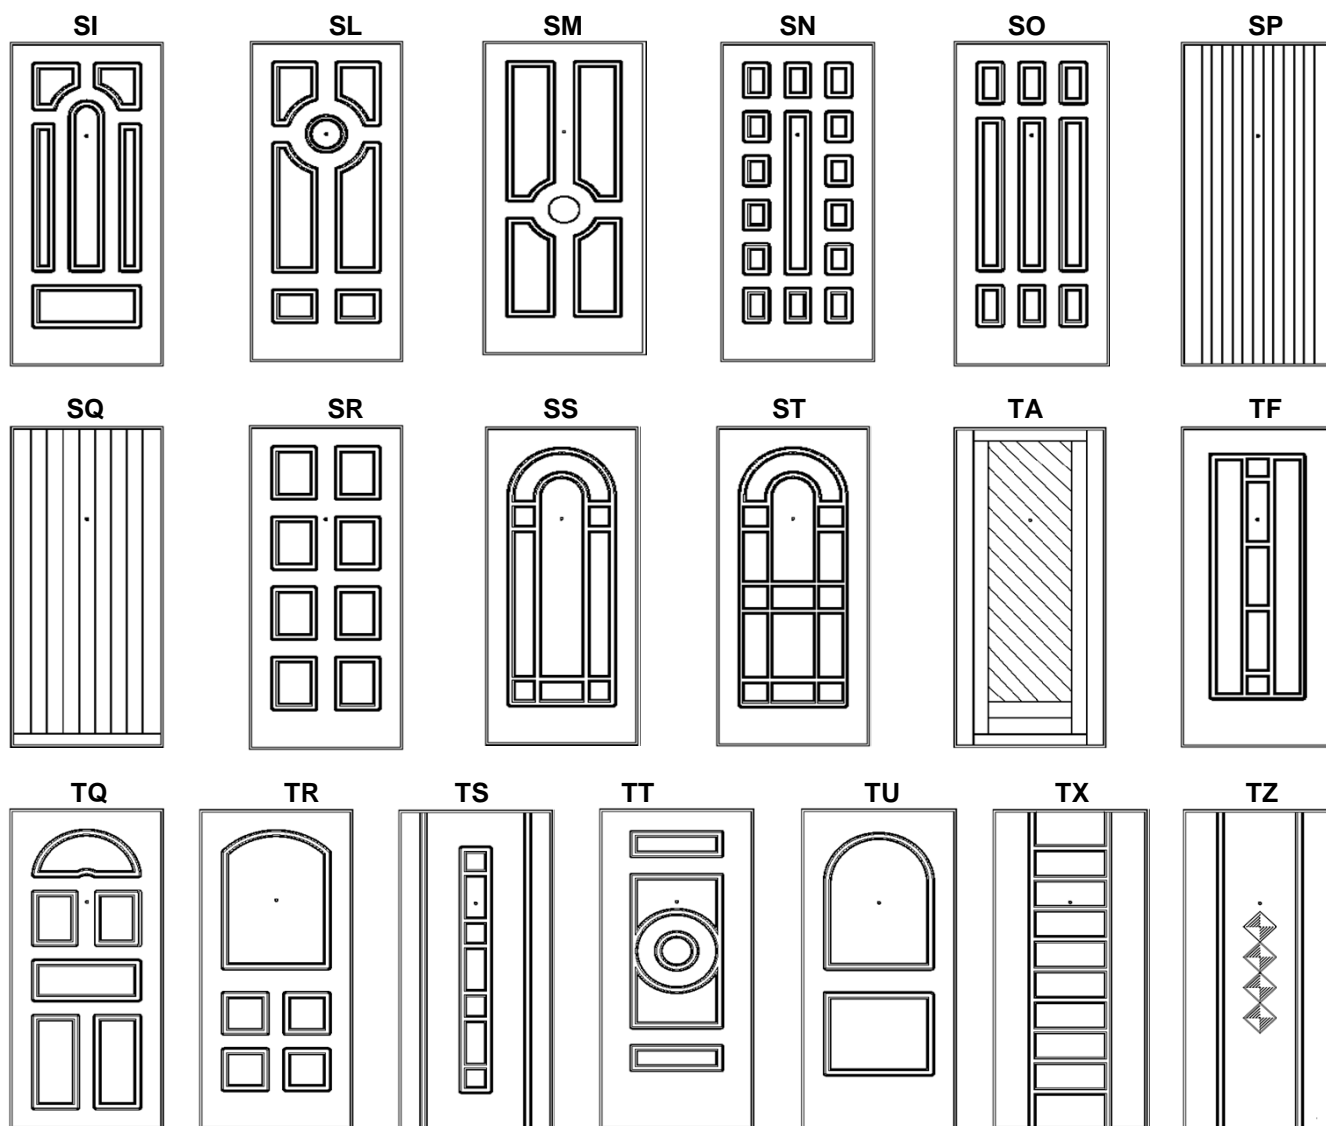

RIVESTIMENTI IN MULTISTRATO PER PORTE AD ARCO (20 mm)

E' consentita l'installazione esterna, ma al riparo dai raggi del sole

Altezza massima della porta per realizzazione ad arco: 2600 mm.

COLORE	1 ANTA		2 ANTE	
	ESTERNO	INTERNO	ESTERNO	INTERNO
Tanganika 04 (cod.0011)	FUORI MISURA	FUORI MISURA	FUORI MISURA	FUORI MISURA
Tanganika 05 (cod.0012)	1.954,95	2.124,31	3.068,59	3.365,46
Tanganika 06 (cod.0013)	1.954,95	2.124,31	3.068,59	3.365,46
Douglas naturale (cod.0021)	2.276,00	2.460,65	3.068,59	3.365,46
Douglas tinto noce (cod.0022)	2.276,00	2.460,65	3.068,59	3.365,46
Mogano (cod. 0031)	1.954,95	2.124,31	3.068,59	3.365,46
Noce naz. bicolore (cod.0051)	2.215,81	2.397,59	3.068,59	3.365,46
Pino naturale (cod. 0061)	2.045,25	2.218,91	3.068,59	3.365,46
Pino tinto noce (cod. 0062)	2.045,25	2.218,91	3.068,59	3.365,46
Rovere naturale (cod. 0071)	2.105,44	2.281,98	3.068,59	3.365,46
Rovere tinto noce (cod. 0072)	2.105,44	2.281,98	3.068,59	3.365,46