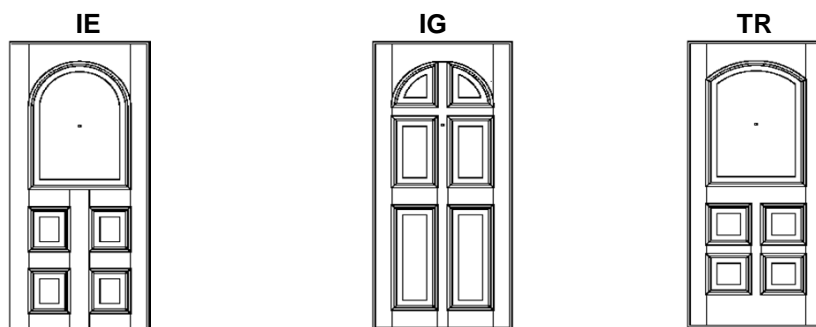

RIVESTIMENTI IN LISTELLARE PER PORTE AD ARCO (20/22 mm)

E' consentita l'installazione esterna, ma al riparo dai raggi del sole

Altezza massima della porta per realizzazione ad arco: 2600 mm.

COLORE	CON CORNICE A SPORGERE			
	1 ANTA		2 ANTE	
	ESTERNO	INTERNO	ESTERNO	INTERNO
	EXTRA / FM	EXTRA / FM	EXTRA / FM	EXTRA / FM
Rovere naturale (0071)	5.426,85	5.757,76	9.333,53	9.921,25
Rovere tinto (0072)	5.503,13	5.837,68	9.467,02	10.061,10
Castagno (cod. 0043)	5.862,74	6.214,41	10.096,34	10.720,39
Okoumè tinto noce 05 (0012) tinto noce 06 (0013) tinto ciliegio (0023) tinto mogano (0031)	4.958,27	5.266,87	8.513,51	9.062,18
Okoumè laccato RAL 6005-6009-5003-6021-3011	5.121,72	5.438,11	8.799,56	9.361,86