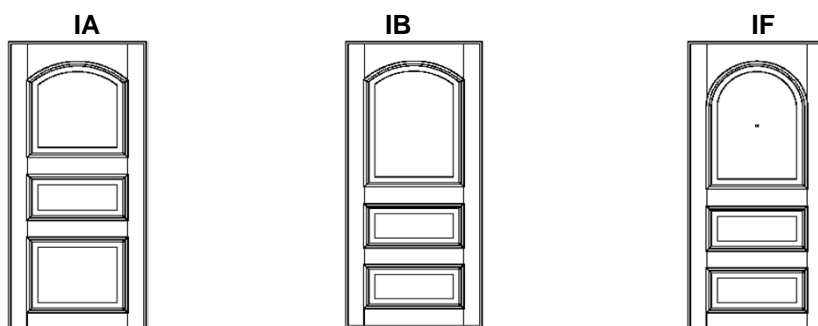

RIVESTIMENTI IN LISTELLARE PER PORTE AD ARCO (20/22 mm)

E' consentita l'installazione esterna, ma al riparo dai raggi del sole

Altezza massima della porta per realizzazione ad arco: 2600 mm.

COLORE	CON CORNICE A SPORGERE			
	1 ANTA		2 ANTE	
	ESTERNO	INTERNO	ESTERNO	INTERNO
	EXTRA / FM	EXTRA / FM	EXTRA / FM	EXTRA / FM
Rovere naturale (0071)	4.642,24	4.935,80	7.960,47	8.482,81
Rovere tinto (0072)	4.718,53	5.015,71	8.093,96	8.622,66
Castagno (cod. 0043)	5.089,03	5.403,86	8.742,35	9.301,92
Okoumè tinto noce 05 (0012) tinto noce 06 (0013) tinto ciliegio (0023) tinto mogano (0031)	4.173,66	4.444,90	7.140,45	7.623,74
Okoumè laccato RAL 6005-6009-5003-6021-3011	4.337,12	4.616,14	7.426,50	7.923,42