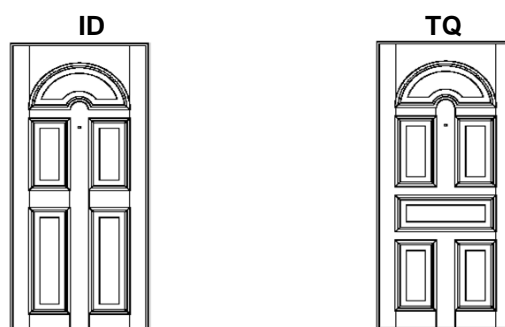

COLORE	CON CORNICE A SPORGERE			
	1 ANTA		2 ANTE	
	ESTERNO	INTERNO	ESTERNO	INTERNO
	EXTRA / FM	EXTRA / FM	EXTRA / FM	EXTRA / FM
Rovere naturale (0071)	6.132,20	6.490,11	10.582,75	11.216,94
Rovere tinto (0072)	6.201,55	6.562,76	10.704,11	11.344,08
Castagno (cod. 0043)	6.538,37	6.915,63	11.293,55	11.961,59
Okoumè tinto noce 05 (0012) tinto noce 06 (0013) tinto ciliegio (0023) tinto mogano (0031)	5.706,22	6.043,84	9.837,28	10.435,97
Okoumè laccato RAL 6005-6009-5003-6021-3011	5.854,81	6.199,52	10.097,33	10.708,40

NB. Tutti i disegni verranno adattati, nella parte alta, al raggio di curvatura prescelto.