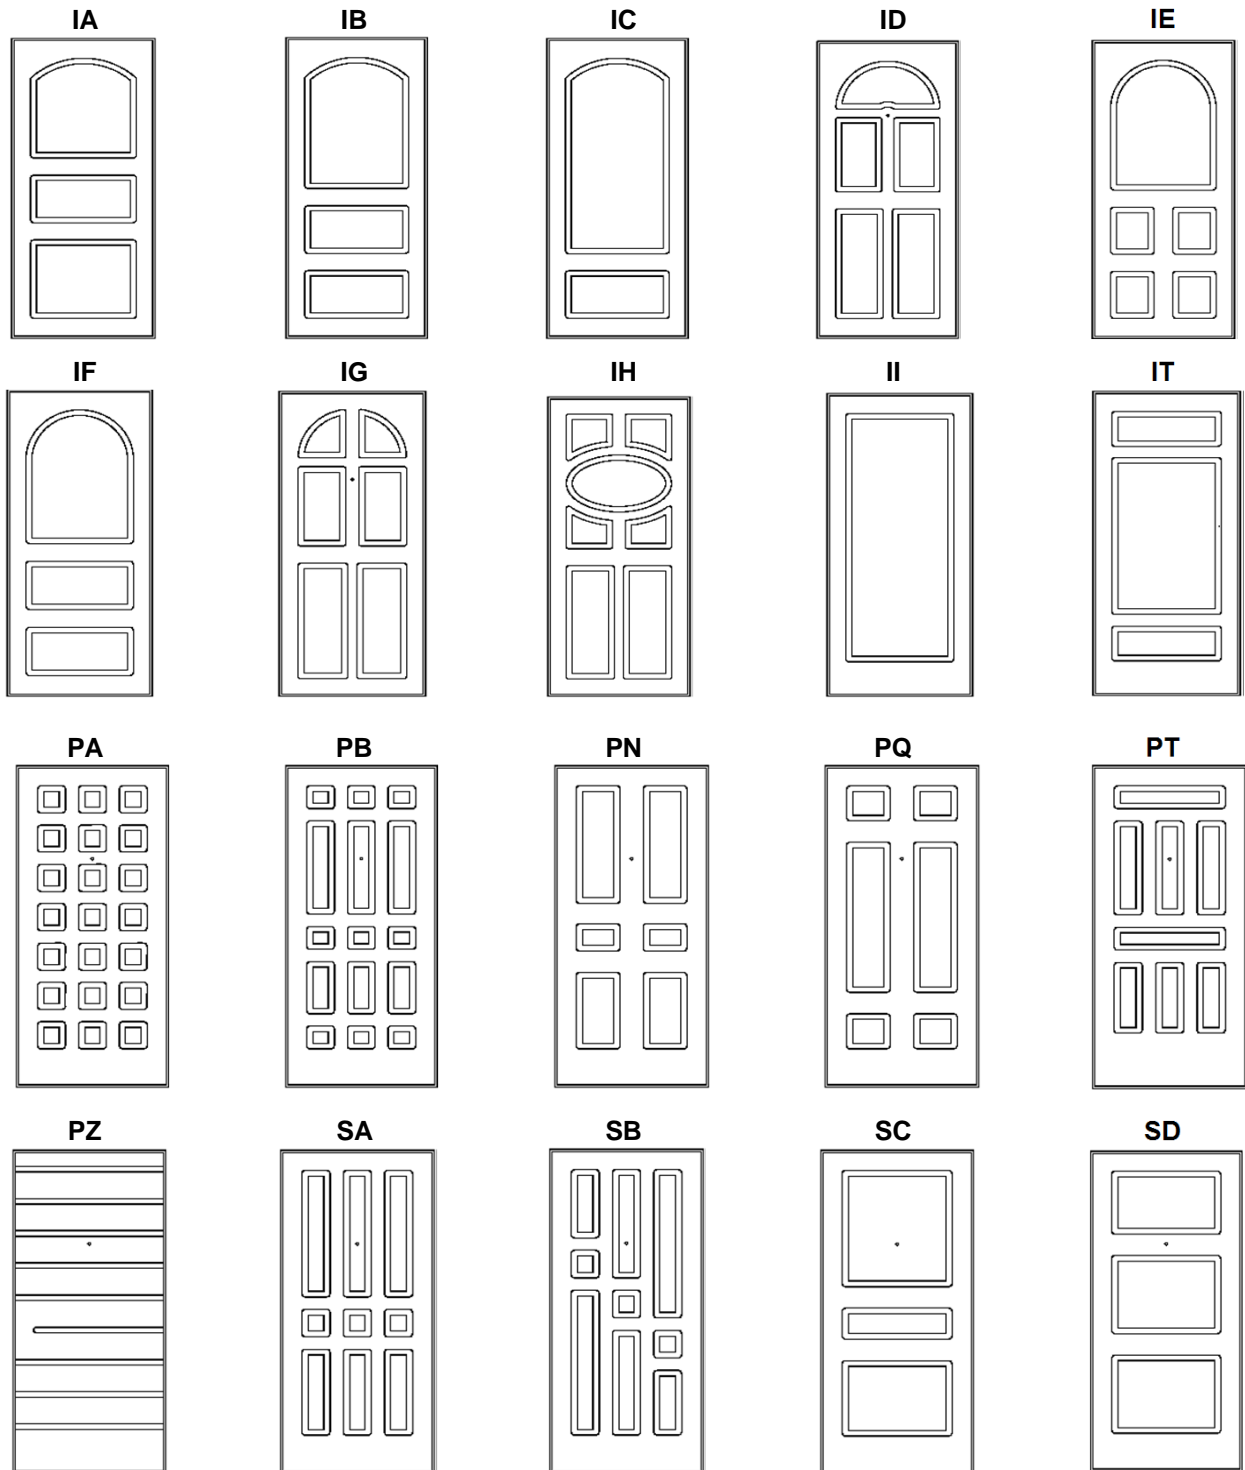

RIV. IN POLIMERICO PER ESTERNO PER PORTE AD ARCO (10 mm)

E' consentita l'installazione esterna

Altezza massima della porta per realizzazione ad arco: 2400 mm.

COLLEZIONE "UNA VOLTA" (1)

(1) Tutti i disegni della collezione Una Volta verranno adattati, nella parte alta, al raggio di curvatura prescelto.