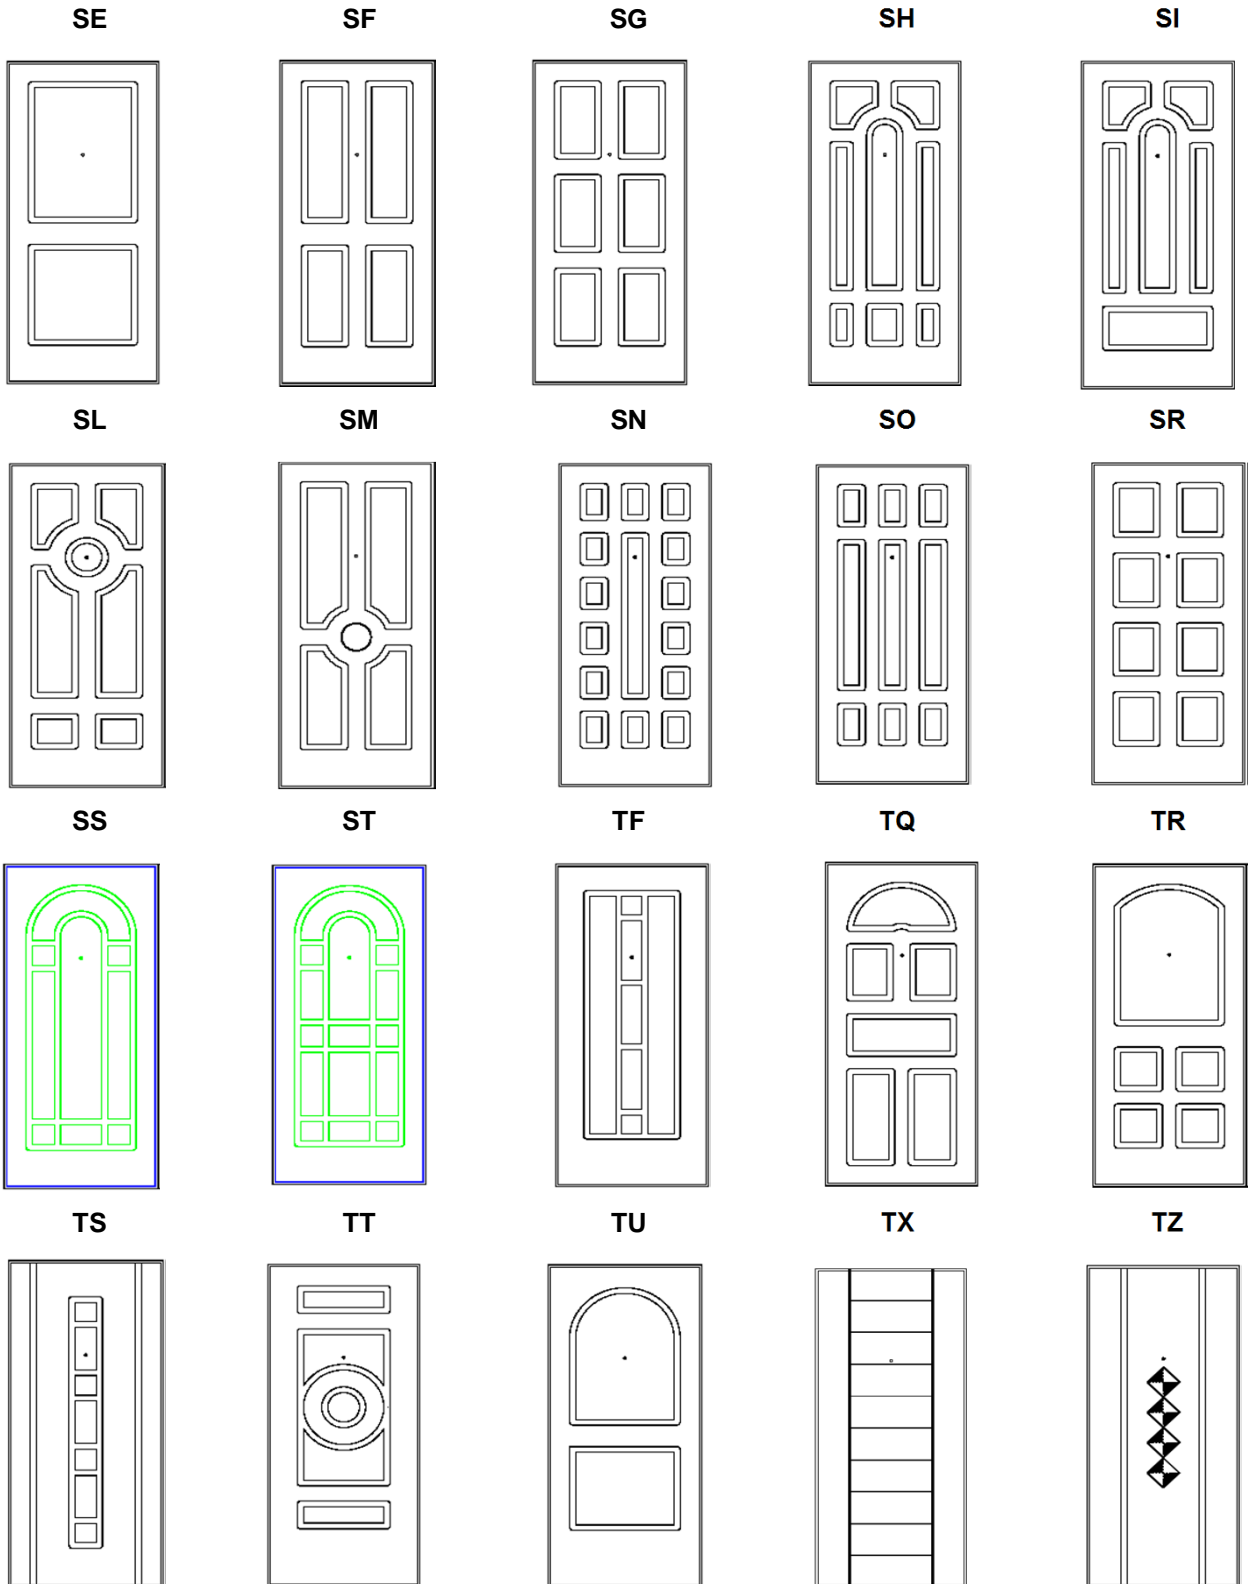

RIVESTIMENTI IN ALLUMINIO DI.BI. PER PORTE AD ARCO (10 mm)

E' consentita l'installazione esterna

Altezza massima della porta per realizzazione ad arco: 2400 mm.