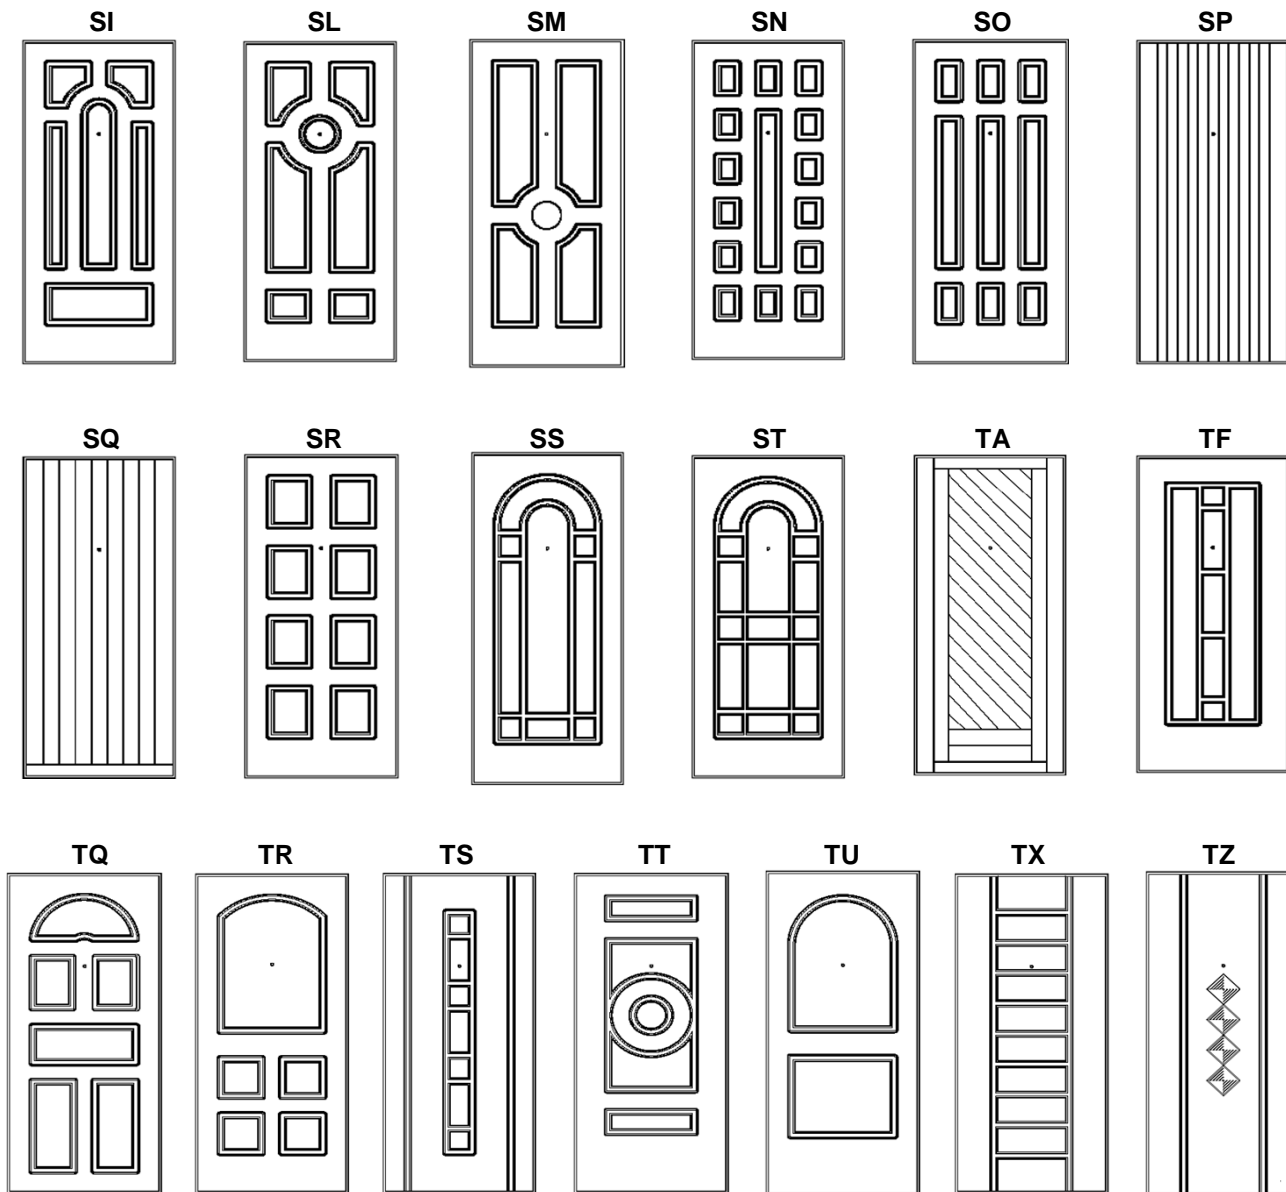

RIVESTIMENTI IN OKOUME' PER PORTE AD ARCO (14 mm)

E' consentita l'installazione esterna, ma al riparo dai raggi del sole.

Altezza massima della porta per realizzazione ad arco: 2600 mm.

	1 ANTA		2 ANTE	
	ESTERNO	INTERNO	ESTERNO	INTERNO
COLORE	FUORI MISURA	FUORI MISURA	FUORI MISURA	FUORI MISURA
Verniciato Mordenzato (cod. 0081)				
Tinto noce 05	1.651,10	1.806,00	2.384,93	2.649,25
Tinto noce 06				
Ciliegio				
Mogano				
Tinto RAL 6005 (cod. 0083)	1.765,76	1.926,13	2.384,93	2.649,25
Tinto RAL 6009 (cod. 0084)	1.765,76	1.926,13	2.384,93	2.649,25