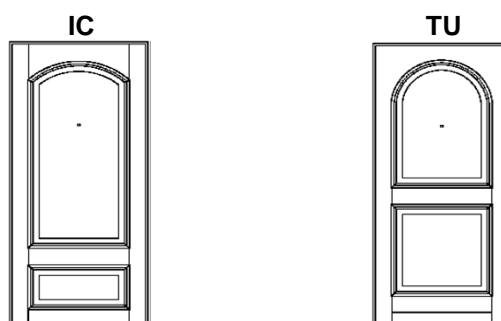

COLORE	CON CORNICE A SPORGERE			
	1 ANTA		2 ANTE	
	ESTERNO	INTERNO	ESTERNO	INTERNO
	EXTRA / FM	EXTRA / FM	EXTRA / FM	EXTRA / FM
Rovere naturale (0071)	4.053,79	4.319,32	6.930,67	7.403,98
Rovere tinto (0072)	4.130,07	4.399,23	7.064,17	7.543,83
Castagno (cod. 0043)	4.195,46	4.467,73	7.178,59	7.663,70
Okoumè tinto noce 05 (0012) tinto noce 06 (0013) tinto ciliegio (0023) tinto mogano (0031)	3.563,41	3.805,59	6.072,51	6.504,95
Okoumè laccato RAL 6005-6009-5003-6021-3011	3.694,18	3.942,59	6.301,36	6.744,69

NB. Tutti i disegni verranno adattati, nella parte alta, al raggio di curvatura prescelto.