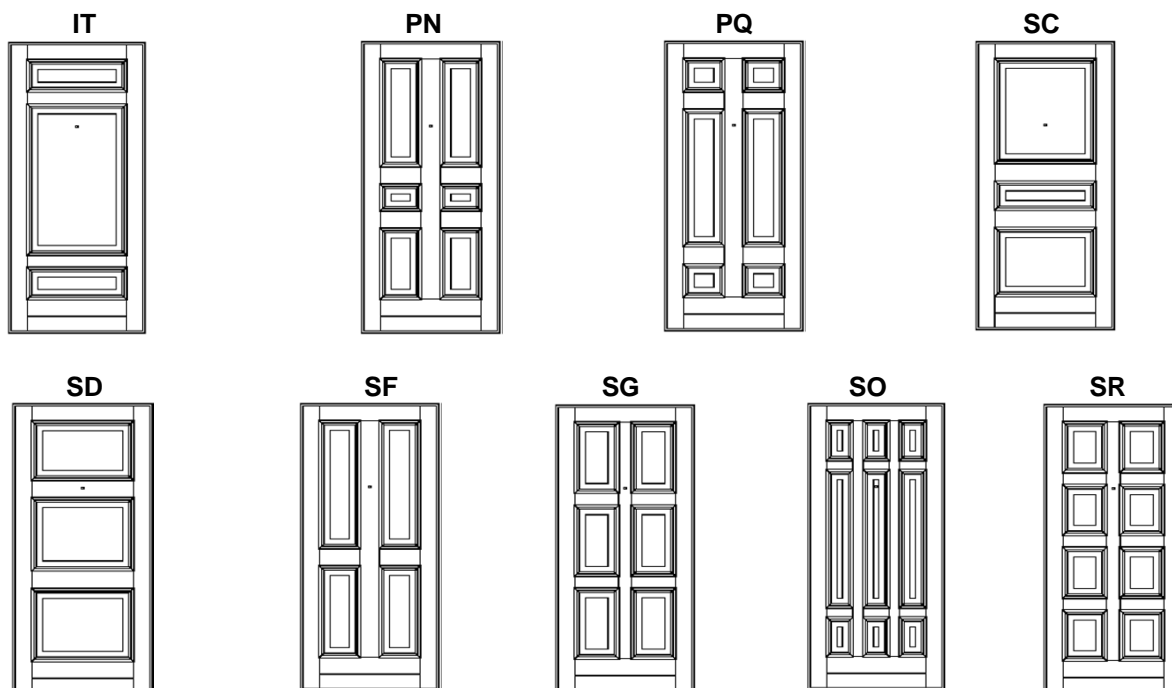

RIVESTIMENTI IN LISTELLARE PER PORTE AD ARCO (20/22 mm)

E' consentita l'installazione esterna, ma al riparo dai raggi del sole

Altezza massima della porta per realizzazione ad arco: 2600 mm.

COLORE	CON CORNICE A SPORGERE			
	1 ANTA		2 ANTE	
	ESTERNO	INTERNO	ESTERNO	INTERNO
	EXTRA / FM	EXTRA / FM	EXTRA / FM	EXTRA / FM
Rovere naturale (0071)	3.225,60	3.451,69	5.481,34	5.885,62
Rovere tinto (0072)	3.301,88	3.531,60	5.614,83	6.025,47
Castagno (cod. 0043)	3.476,23	3.714,26	5.919,95	6.345,13
Okoumè tinto noce 05 (0012)	2.833,29	3.040,71	4.794,81	5.166,40
tinto noce 06 (0013)				
tinto ciliegio (0023)				
tinto mogano (0031)				
Okoumè laccato RAL 6005-6009-5003-6021-3011	2.942,27	3.154,87	4.985,51	5.366,19

COLORE	CON CORNICE A FILO			
	1 ANTA		2 ANTE	
	ESTERNO	INTERNO	ESTERNO	INTERNO
	EXTRA / FM	EXTRA / FM	EXTRA / FM	EXTRA / FM
Rovere naturale (0071)	3.182,01	3.406,02	5.405,05	5.805,71
Rovere tinto (0072)	3.258,29	3.485,94	5.538,55	5.945,56
Castagno (cod. 0043)	3.432,65	3.668,60	5.843,67	6.265,21
Okoumè tinto noce 05 (0012)	2.789,71	2.995,04	4.718,53	5.086,49
tinto noce 06 (0013)				
tinto ciliegio (0023)				
tinto mogano (0031)				
Okoumè laccato RAL 6005-6009-5003-6021-3011	2.887,78	3.097,79	4.890,16	5.266,30

NB. Tutti i disegni verranno adattati, nella parte alta, al raggio di curvatura prescelto.