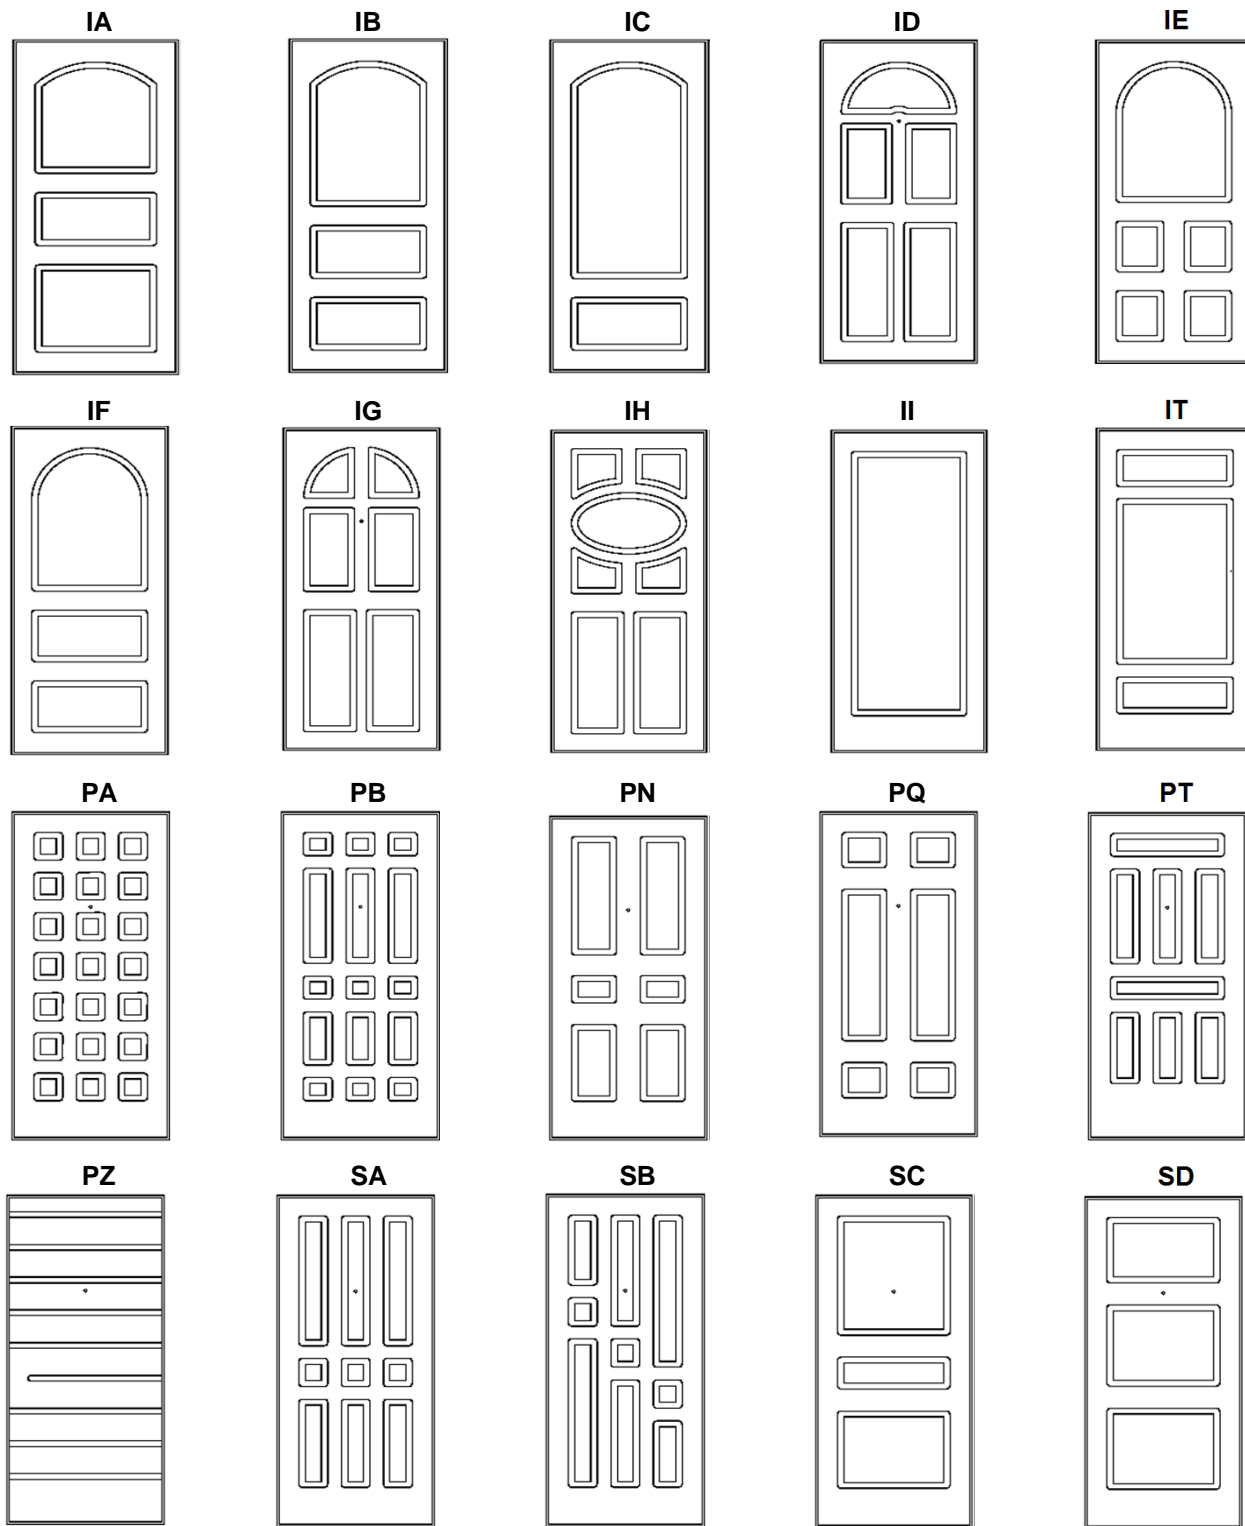

* Fino ad esaurimento scorte a magazzino.

RIVESTIMENTI IN ALLUMINIO DI.BI. PER PORTE AD ARCO (10 mm)

E' consentita l'installazione esterna

Altezza massima della porta per realizzazione ad arco: 2400 mm.

COLLEZIONE "UNA VOLTA" (1)