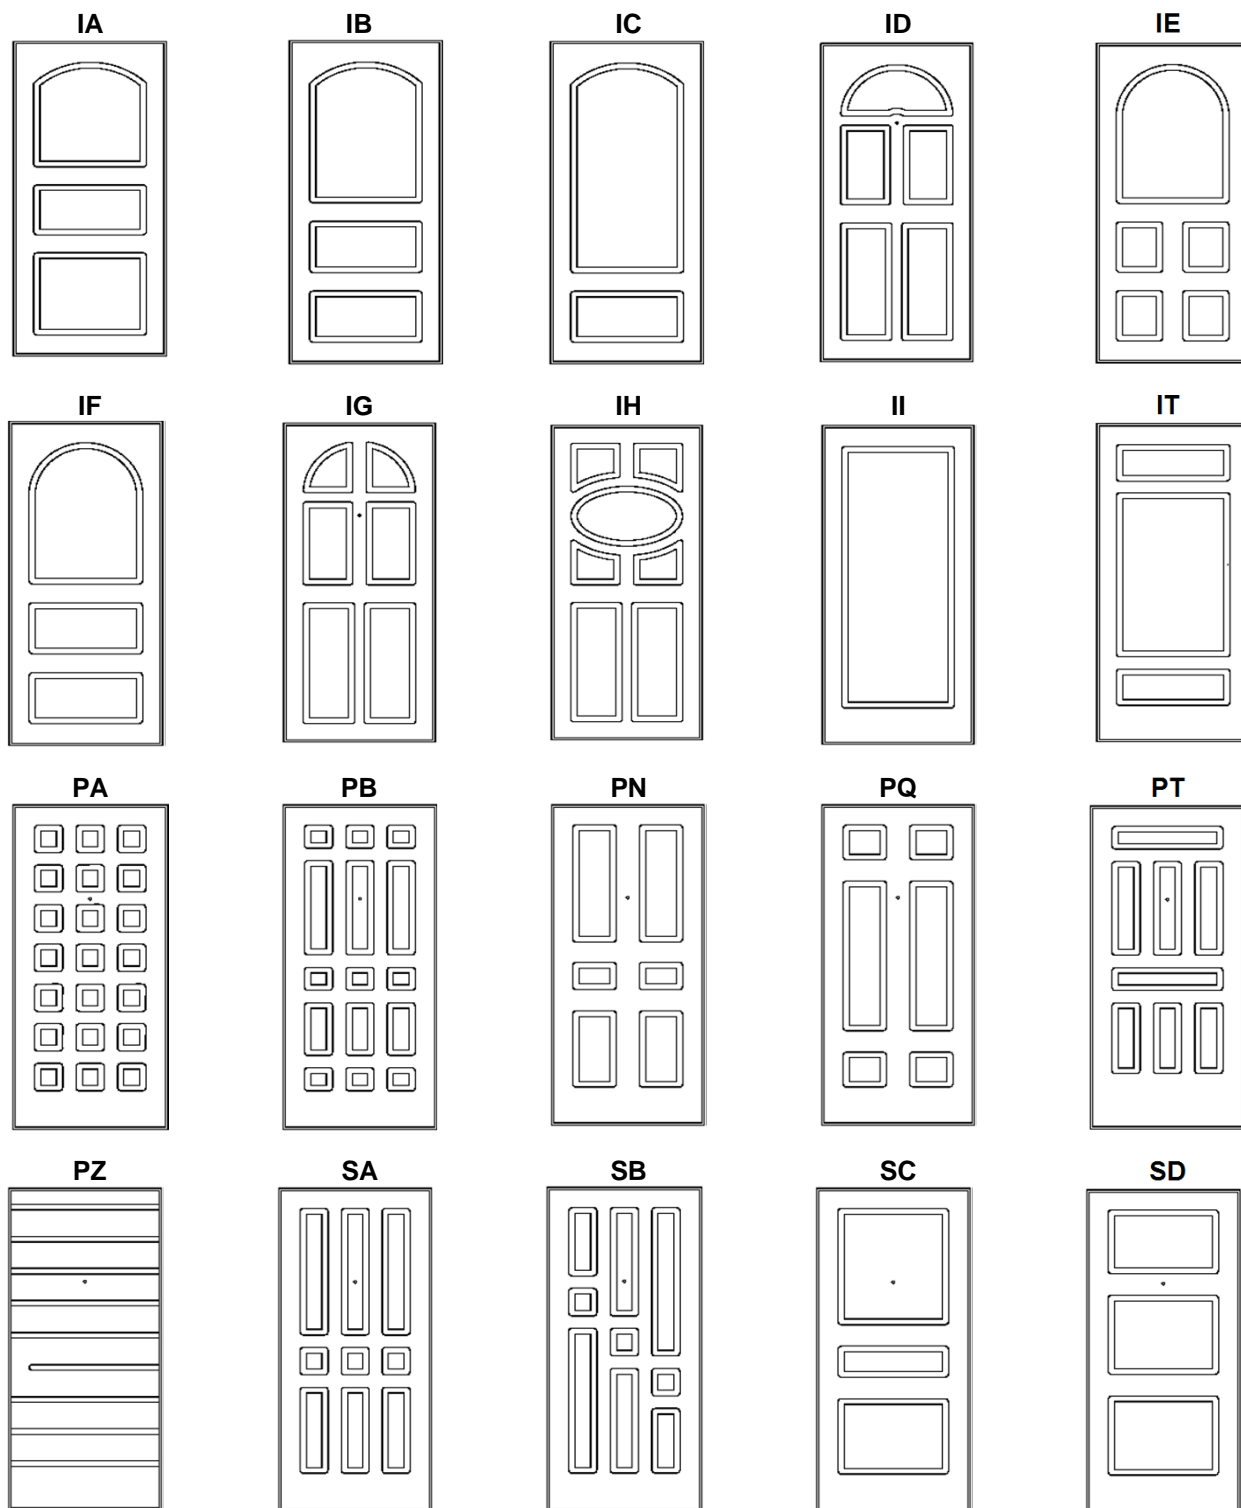

RIV.IN POLIMERICO PER INTERNO PER PORTE AD ARCO (10 mm)

E' consentita l'installazione interna al riparo dagli agenti atmosferici

Altezza massima della porta per realizzazione ad arco: 2400 mm.

COLLEZIONE "UNA VOLTA" (1)

(1) Tutti i disegni della collezione Una Volta verranno adattati, nella parte alta, al raggio di curvatura prescelto.