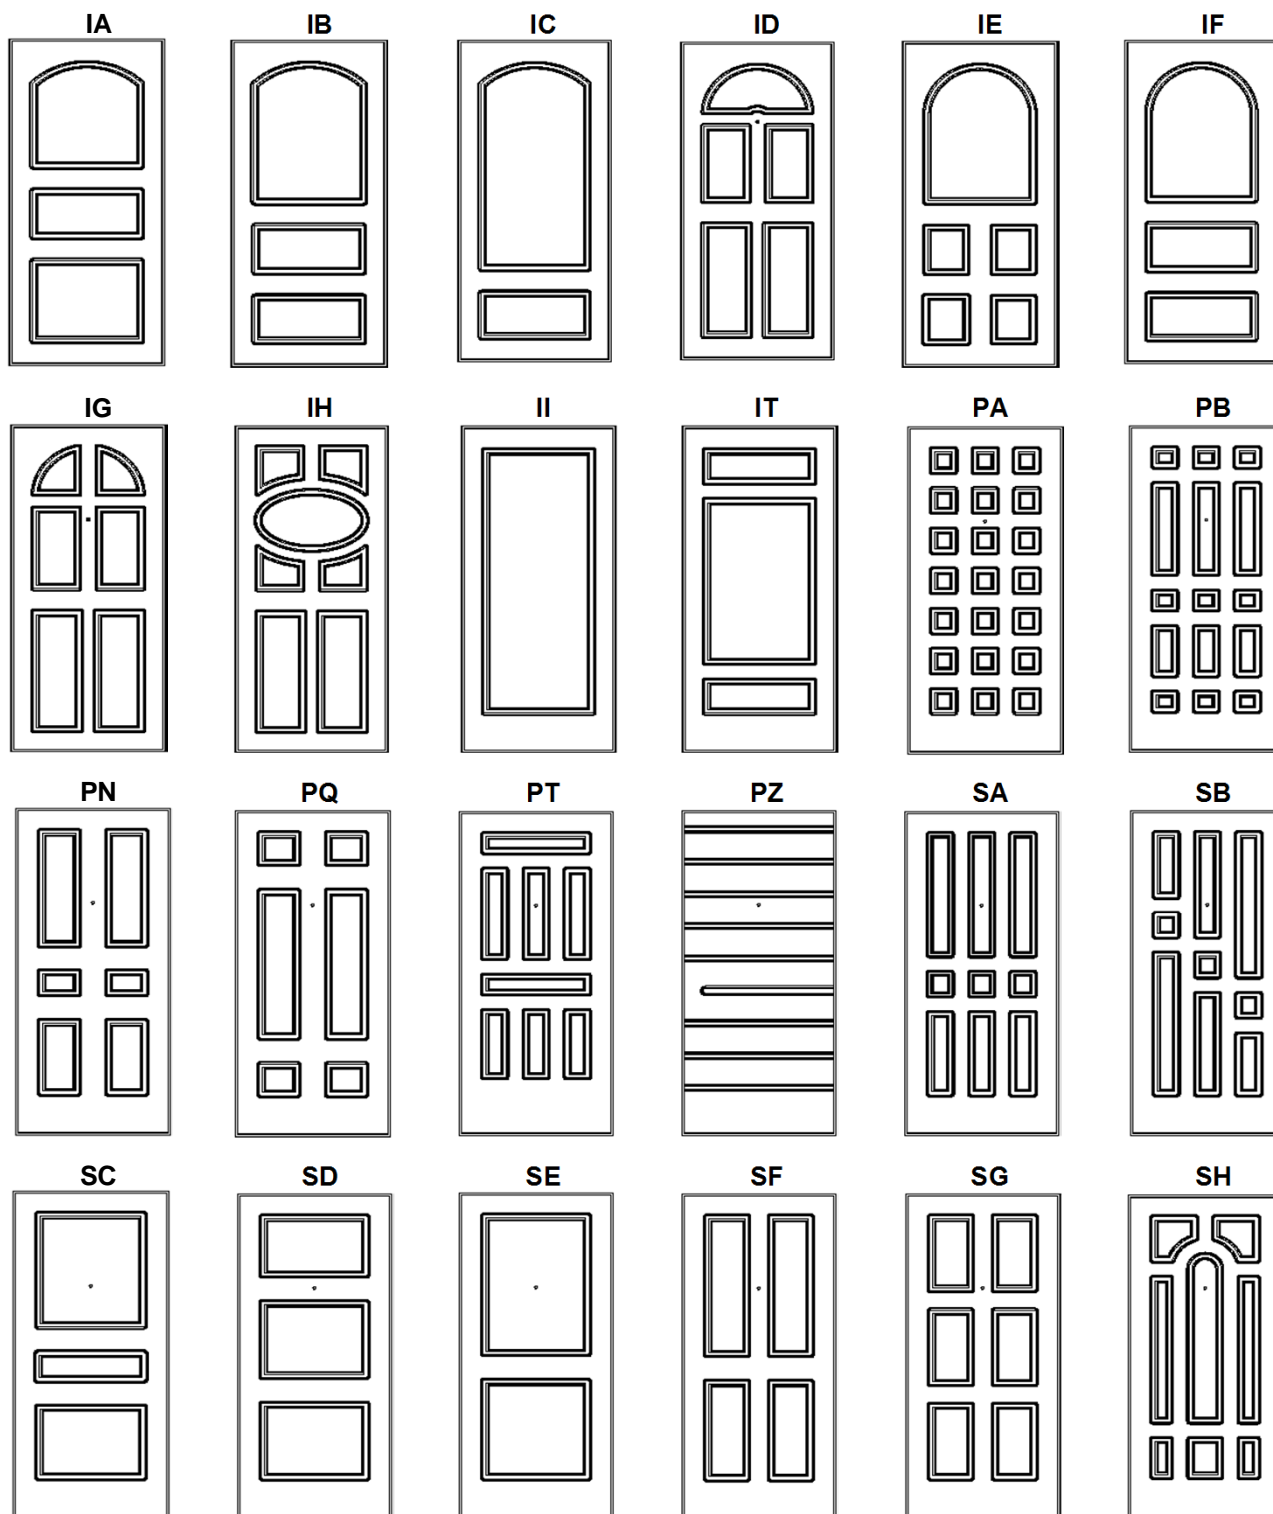

RIVESTIMENTI IN OKOUME' PER PORTE AD ARCO (14 mm)

E' consentita l'installazione esterna, ma al riparo dai raggi del sole.

Altezza massima della porta per realizzazione ad arco: 2600 mm.

COLLEZIONE "UNA VOLTA" (1)

(1) Tutti i disegni della collezione Una Volta verranno adattati, nella parte alta, al raggio di curvatura prescelto.