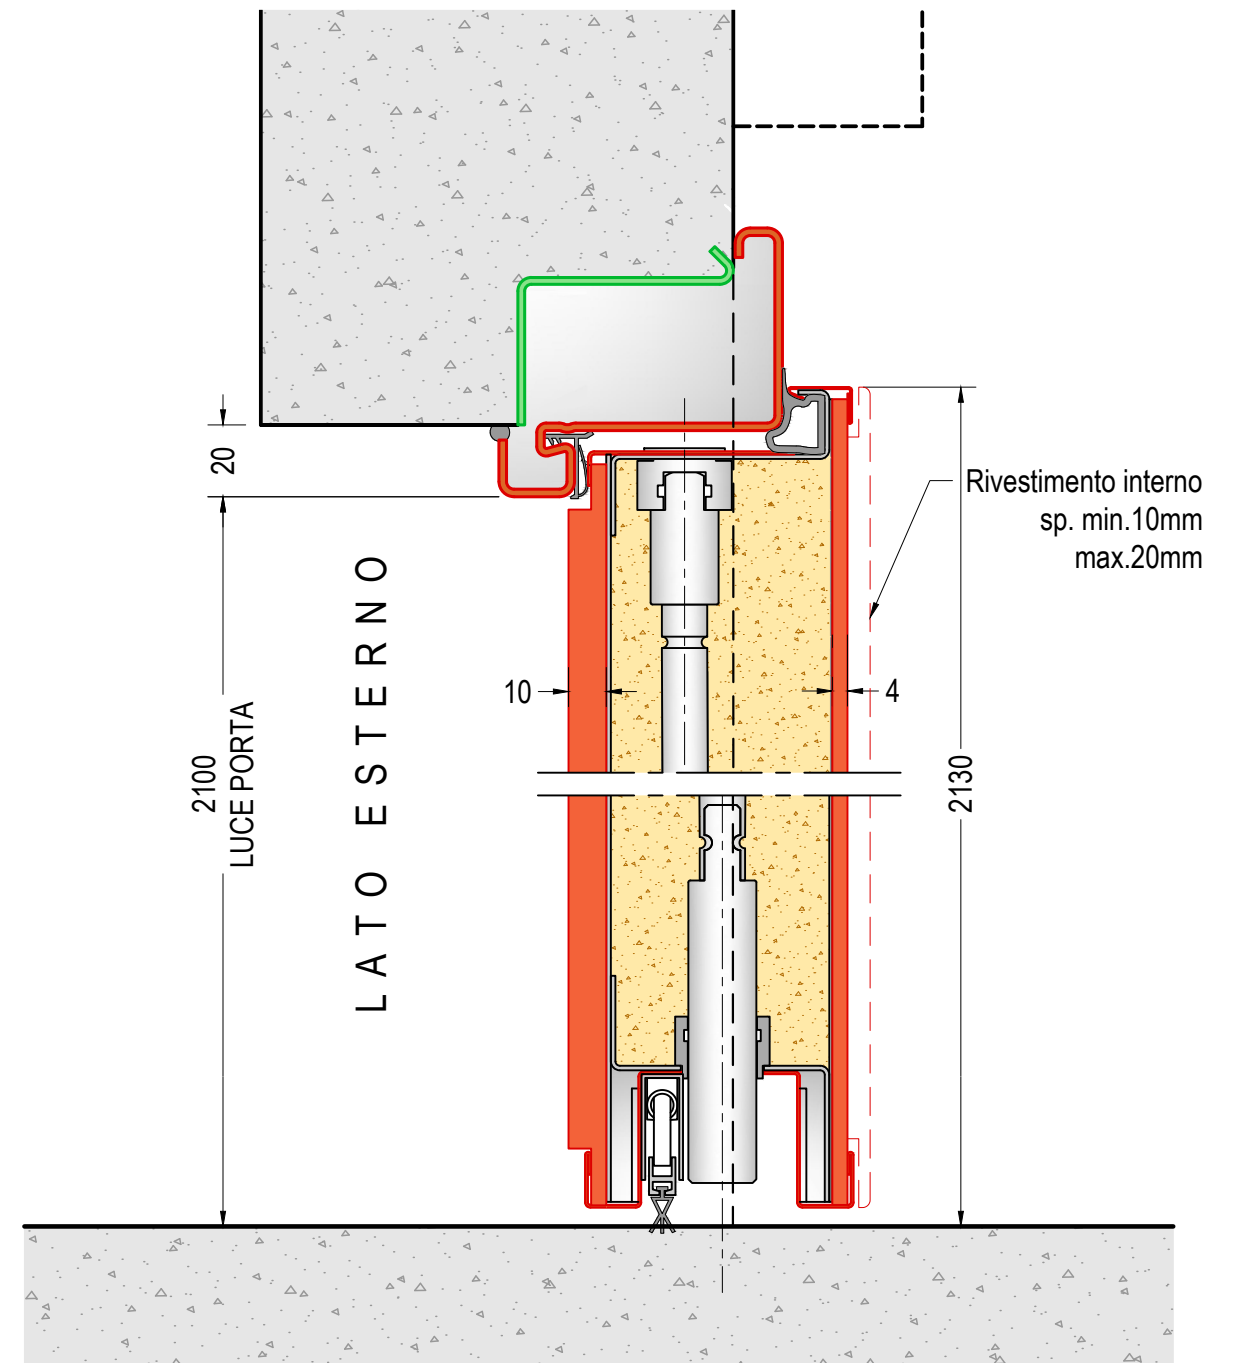

LATO ESTERNO

SEZIONE ORIZZONTALE PORTA CON ANTINA
rif. PORTA L=900 - ANTINA L=300

SEZIONE VERTICALE ANTINA
rif. PORTA H=2100

DIMENSIONI PORTA:
L=min.700 - max.2000
H=min.2000 - max.2450

**ANTA DOPPIA CON RIVESTIMENTI
ESTERNI 4mm**

3.1

SEZIONE ORIZZONTALE
scala 1:2

v 2.0

DI.BI. PORTE BLINDATE Srl - Fano (PU) ITALY - www.dibigroup.com

**ANTA DOPPIA CON RIVESTIMENTI
ESTERNI 4mm**

3.2

SEZIONE VERTICALE
scala 1:2

v 2.0

DI.BI. PORTE BLINDATE Srl - Fano (PU) ITALY - www.dibigroup.com

LATO ESTERNO

SEZIONE ORIZZONTALE PORTA CON ANTINA
rif. PORTA L=900 - ANTINA L=300

SEZIONE VERTICALE ANTINA
rif. PORTA H=2100

DIMENSIONI PORTA:
L=min.700 - max.2000
H=min.2000 - max.2450

v 2.0

DI.BI. PORTE BLINDATE Srl - Fano (PU) ITALY - www.dibigroup.com

LATO ESTERNO

SEZIONE ORIZZONTALE PORTA CON ANTINA
rif. PORTA L=900 - ANTINA L=300

SEZIONE VERTICALE ANTINA
rif. PORTA H=2100

DIMENSIONI PORTA:
L=min.700 - max.2000
H=min.2000 - max.2450