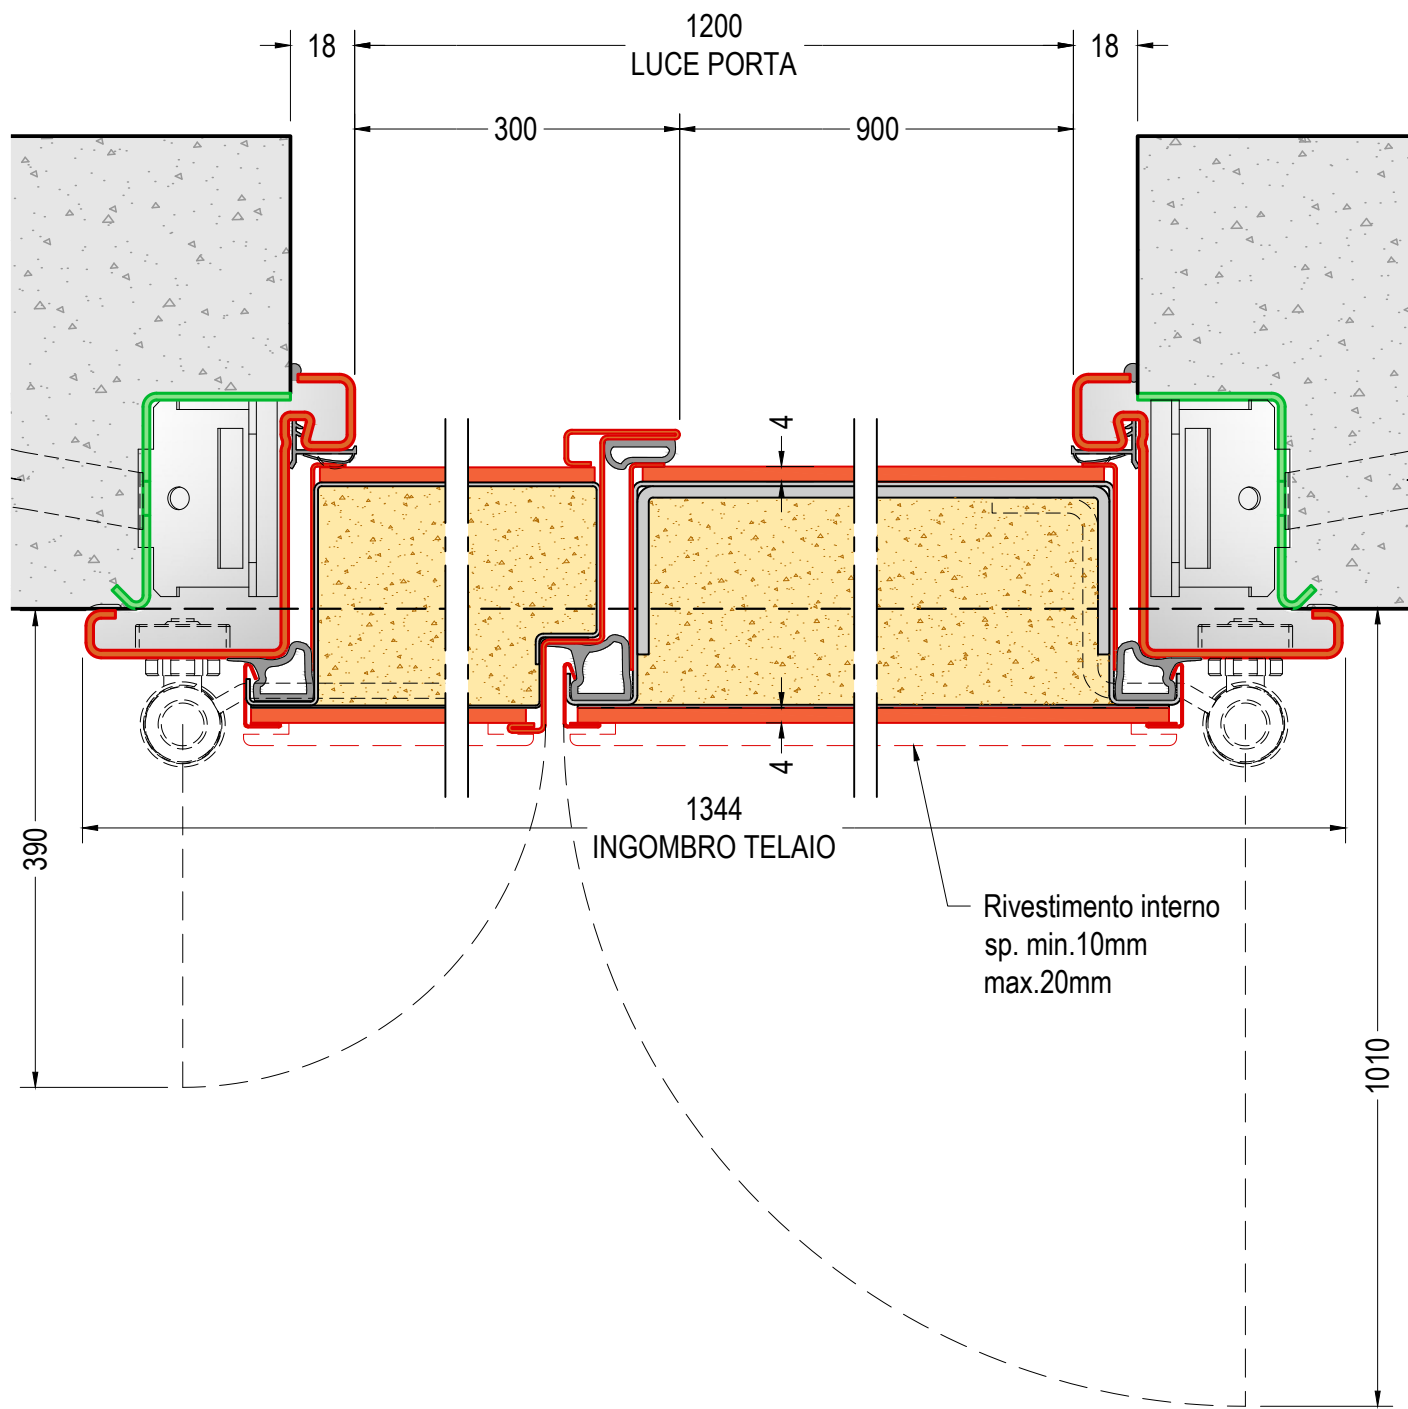

LATO ESTERNO

SEZIONE ORIZZONTALE PORTA CON ANTINA
rif. PORTA L=900 - ANTINA L=300

SEZIONE VERTICALE ANTINA
rif. PORTA H=2100

DIMENSIONI PORTA:
L=min.700 - max.2000
H=min.2000 - max.2450

**ANTA DOPPIA CON RIVESTIMENTI
ESTERNI 4mm**

3.1

SEZIONE ORIZZONTALE
scala 1:2

v 2.0

DI.BI. PORTE BLINDATE Srl - Fano (PU) ITALY - www.dibigroup.com

**ANTA DOPPIA CON RIVESTIMENTI
ESTERNI 4mm**

3.2

SEZIONE VERTICALE
scala 1:2

v 2.0

DI.BI. PORTE BLINDATE Srl - Fano (PU) ITALY - www.dibigroup.com

LATO ESTERNO

SEZIONE ORIZZONTALE PORTA CON ANTINA
rif. PORTA L=900 - ANTINA L=300

SEZIONE VERTICALE ANTINA
rif. PORTA H=2100

DIMENSIONI PORTA:
L=min.700 - max.2000
H=min.2000 - max.2450

v 2.0

DI.BI. PORTE BLINDATE Srl - Fano (PU) ITALY - www.dibigroup.com

LATO ESTERNO

SEZIONE ORIZZONTALE PORTA CON ANTINA
rif. PORTA L=900 - ANTINA L=300

SEZIONE VERTICALE ANTINA
rif. PORTA H=2100

DIMENSIONI PORTA:
L=min.700 - max.2000
H=min.2000 - max.2450