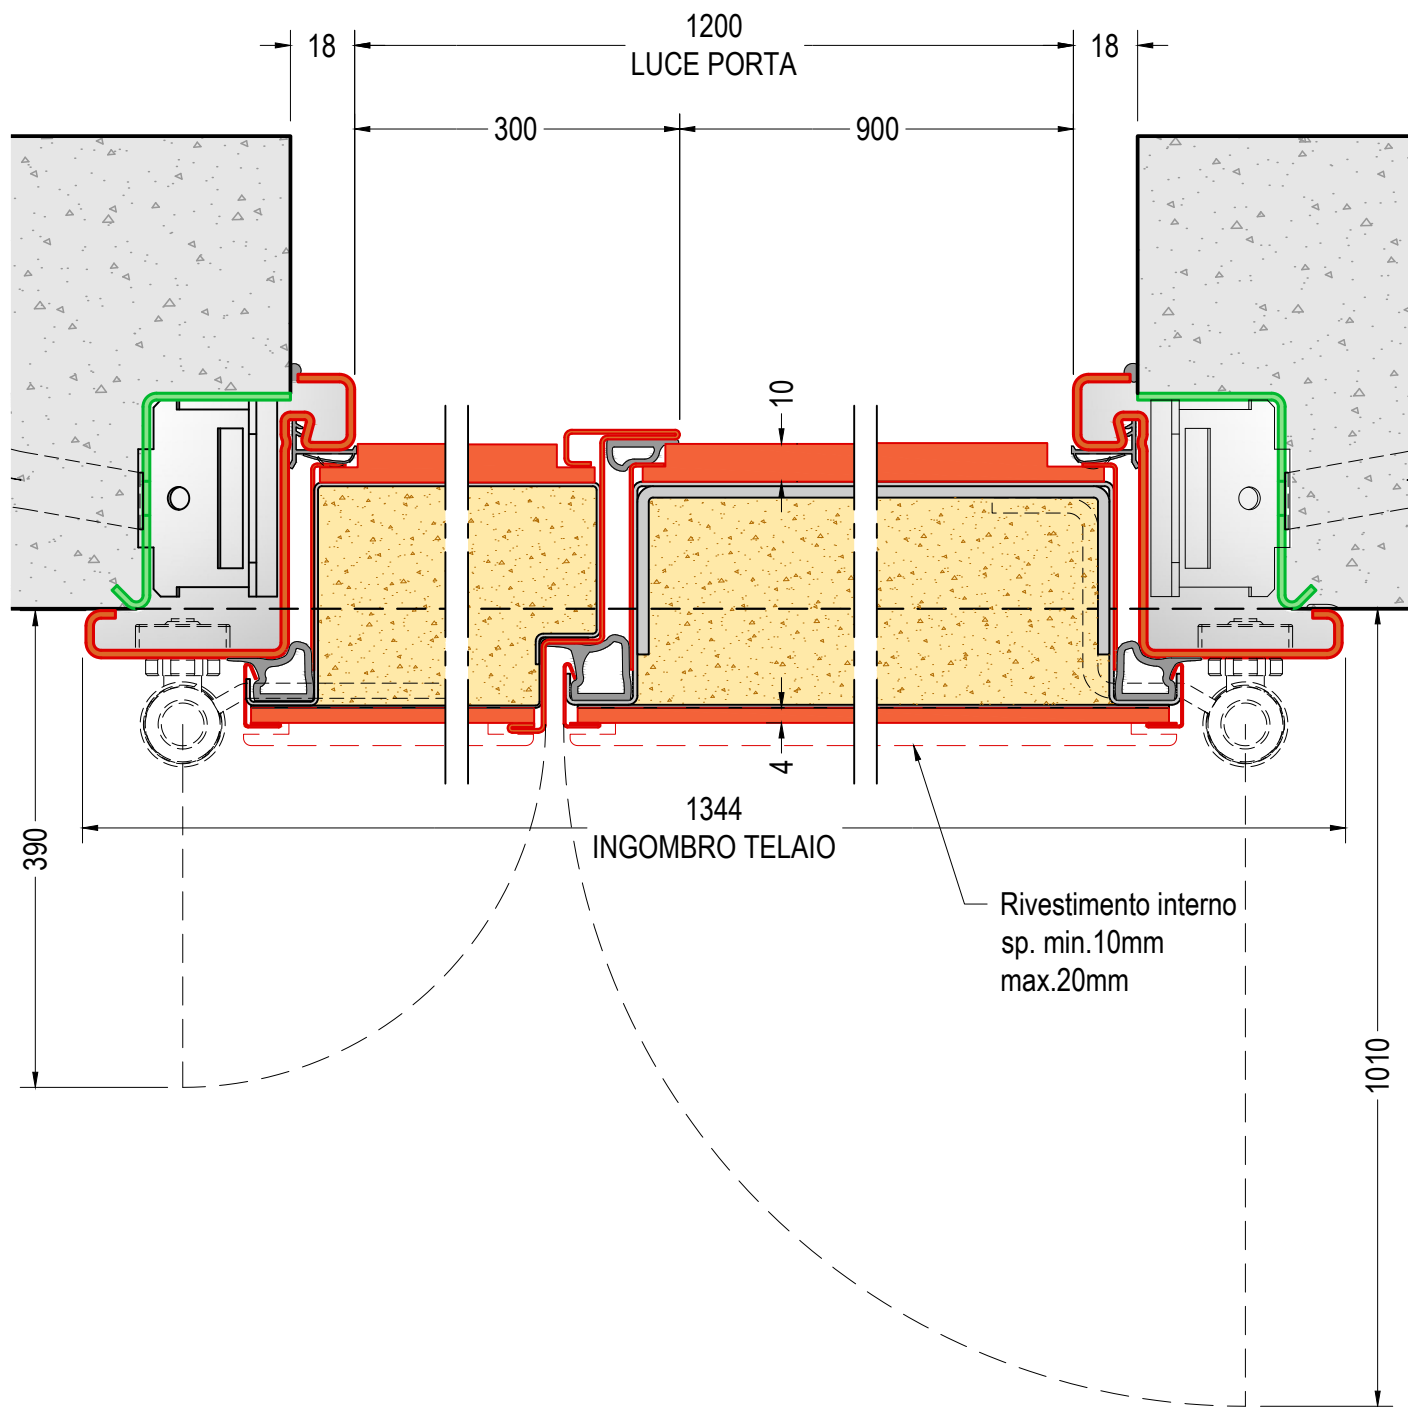

LATO ESTERNO

SEZIONE ORIZZONTALE PORTA CON ANTINA
rif. PORTA L=900 - ANTINA L=300

SEZIONE VERTICALE ANTINA
rif. PORTA H=2100

DIMENSIONI PORTA:
L=min.700 - max.2000
H=min.2000 - max.2450

**ANTA DOPPIA CON RIVESTIMENTI
ESTERNI 4mm**

3.1

SEZIONE ORIZZONTALE
scala 1:2

v 2.0

DI.BI. PORTE BLINDATE Srl - Fano (PU) ITALY - www.dibigroup.com

**ANTA DOPPIA CON RIVESTIMENTI
ESTERNI 4mm**

3.2

SEZIONE VERTICALE
scala 1:2

v 2.0

DI.BI. PORTE BLINDATE Srl - Fano (PU) ITALY - www.dibigroup.com

LATO ESTERNO

SEZIONE ORIZZONTALE PORTA CON ANTINA
rif. PORTA L=900 - ANTINA L=300

SEZIONE VERTICALE ANTINA
rif. PORTA H=2100

DIMENSIONI PORTA:
L=min.700 - max.2000
H=min.2000 - max.2450

v 2.0

DI.BI. PORTE BLINDATE Srl - Fano (PU) ITALY - www.dibigroup.com

LATO ESTERNO

SEZIONE ORIZZONTALE PORTA CON ANTINA
rif. PORTA L=900 - ANTINA L=300

SEZIONE VERTICALE ANTINA
rif. PORTA H=2100

DIMENSIONI PORTA:
L=min.700 - max.2000
H=min.2000 - max.2450