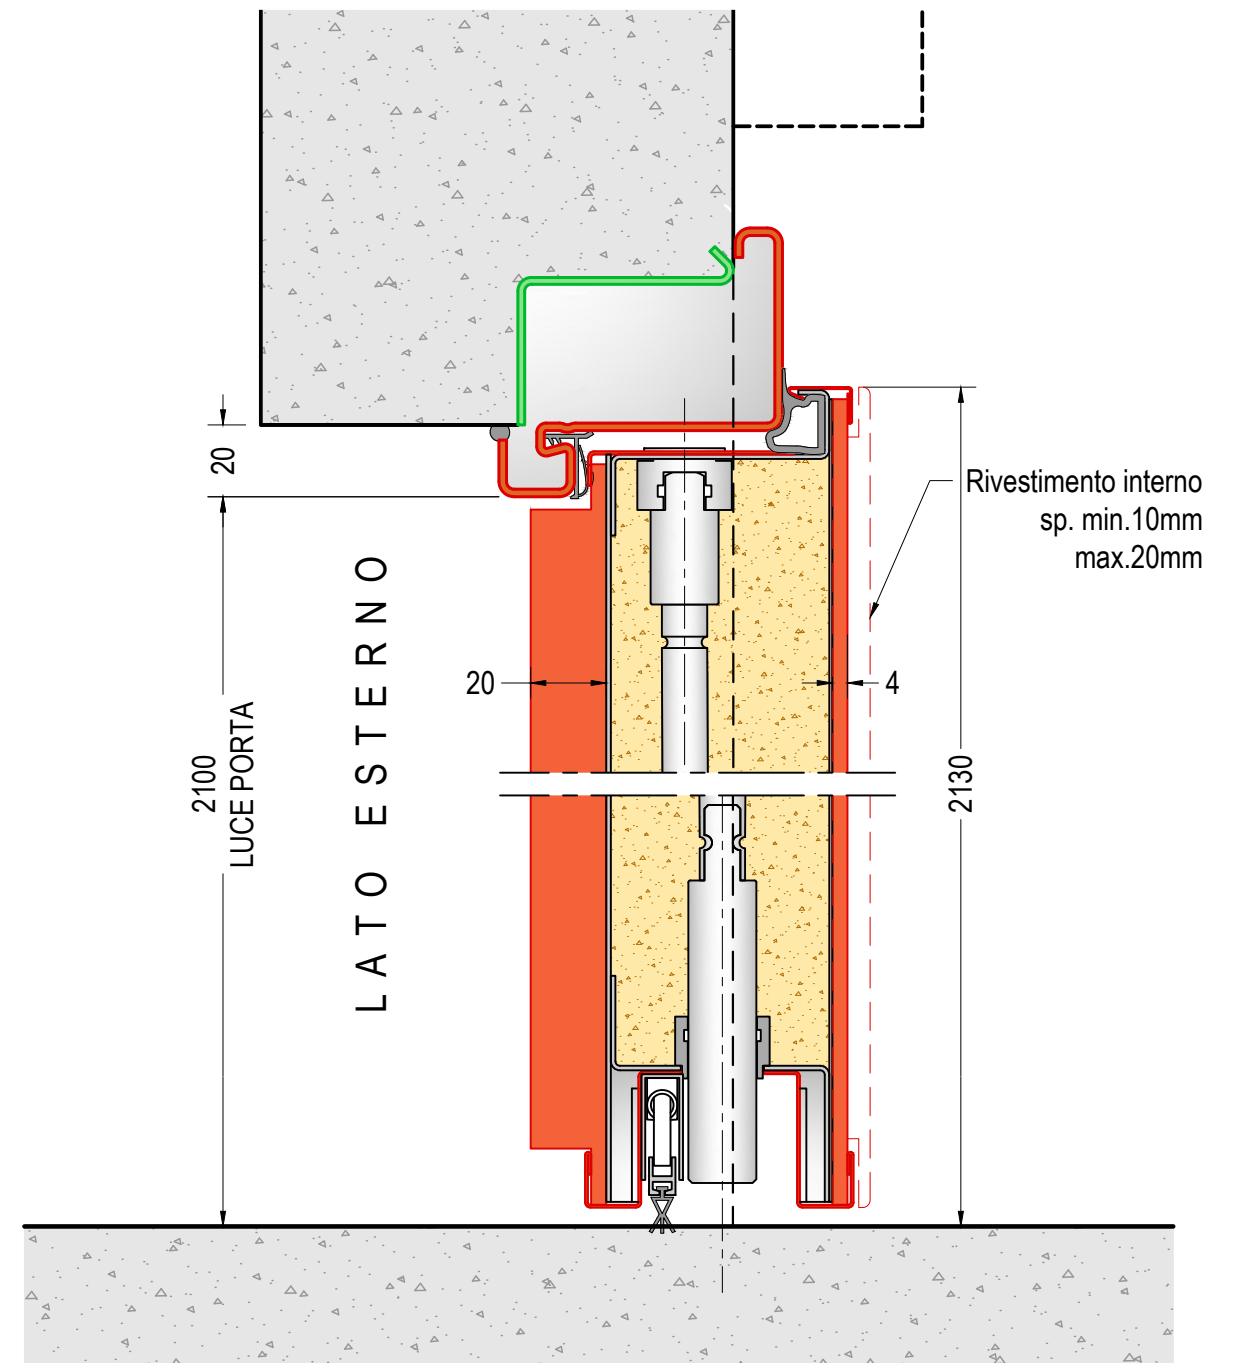

LATO ESTERNO

SEZIONE ORIZZONTALE PORTA CON ANTINA
rif. PORTA L=900 - ANTINA L=300

SEZIONE VERTICALE ANTINA
rif. PORTA H=2100

DIMENSIONI PORTA:
L=min.700 - max.2000
H=min.2000 - max.2450

**ANTA DOPPIA CON RIVESTIMENTI
ESTERNI 4mm**

DI.BI. PORTE BLINDATE Srl - Fano (PU) ITALY - www.dibigroup.com

LATO ESTERNO

SEZIONE ORIZZONTALE PORTA CON ANTINA
rif. PORTA L=900 - ANTINA L=300

SEZIONE VERTICALE ANTINA
rif. PORTA H=2100

DIMENSIONI PORTA:
L=min.700 - max.2000
H=min.2000 - max.2450

ANTA DOPPIA CON RIVESTIMENTI ESTERNI 10mm **3.3**

SEZIONE ORIZZONTALE
scala 1:2

v 2.0

DI.BI. PORTE BLINDATE Srl - Fano (PU) ITALY - www.dibigroup.com

ANTA DOPPIA CON RIVESTIMENTI ESTERNI 10mm **3.4**

SEZIONE VERTICALE
scala 1:2

v 2.0

DI.BI. PORTE BLINDATE Srl - Fano (PU) ITALY - www.dibigroup.com

LATO ESTERNO

SEZIONE ORIZZONTALE PORTA CON ANTINA
rif. PORTA L=900 - ANTINA L=300

SEZIONE VERTICALE ANTINA
rif. PORTA H=2100

DIMENSIONI PORTA:
L=min.700 - max.2000
H=min.2000 - max.2450