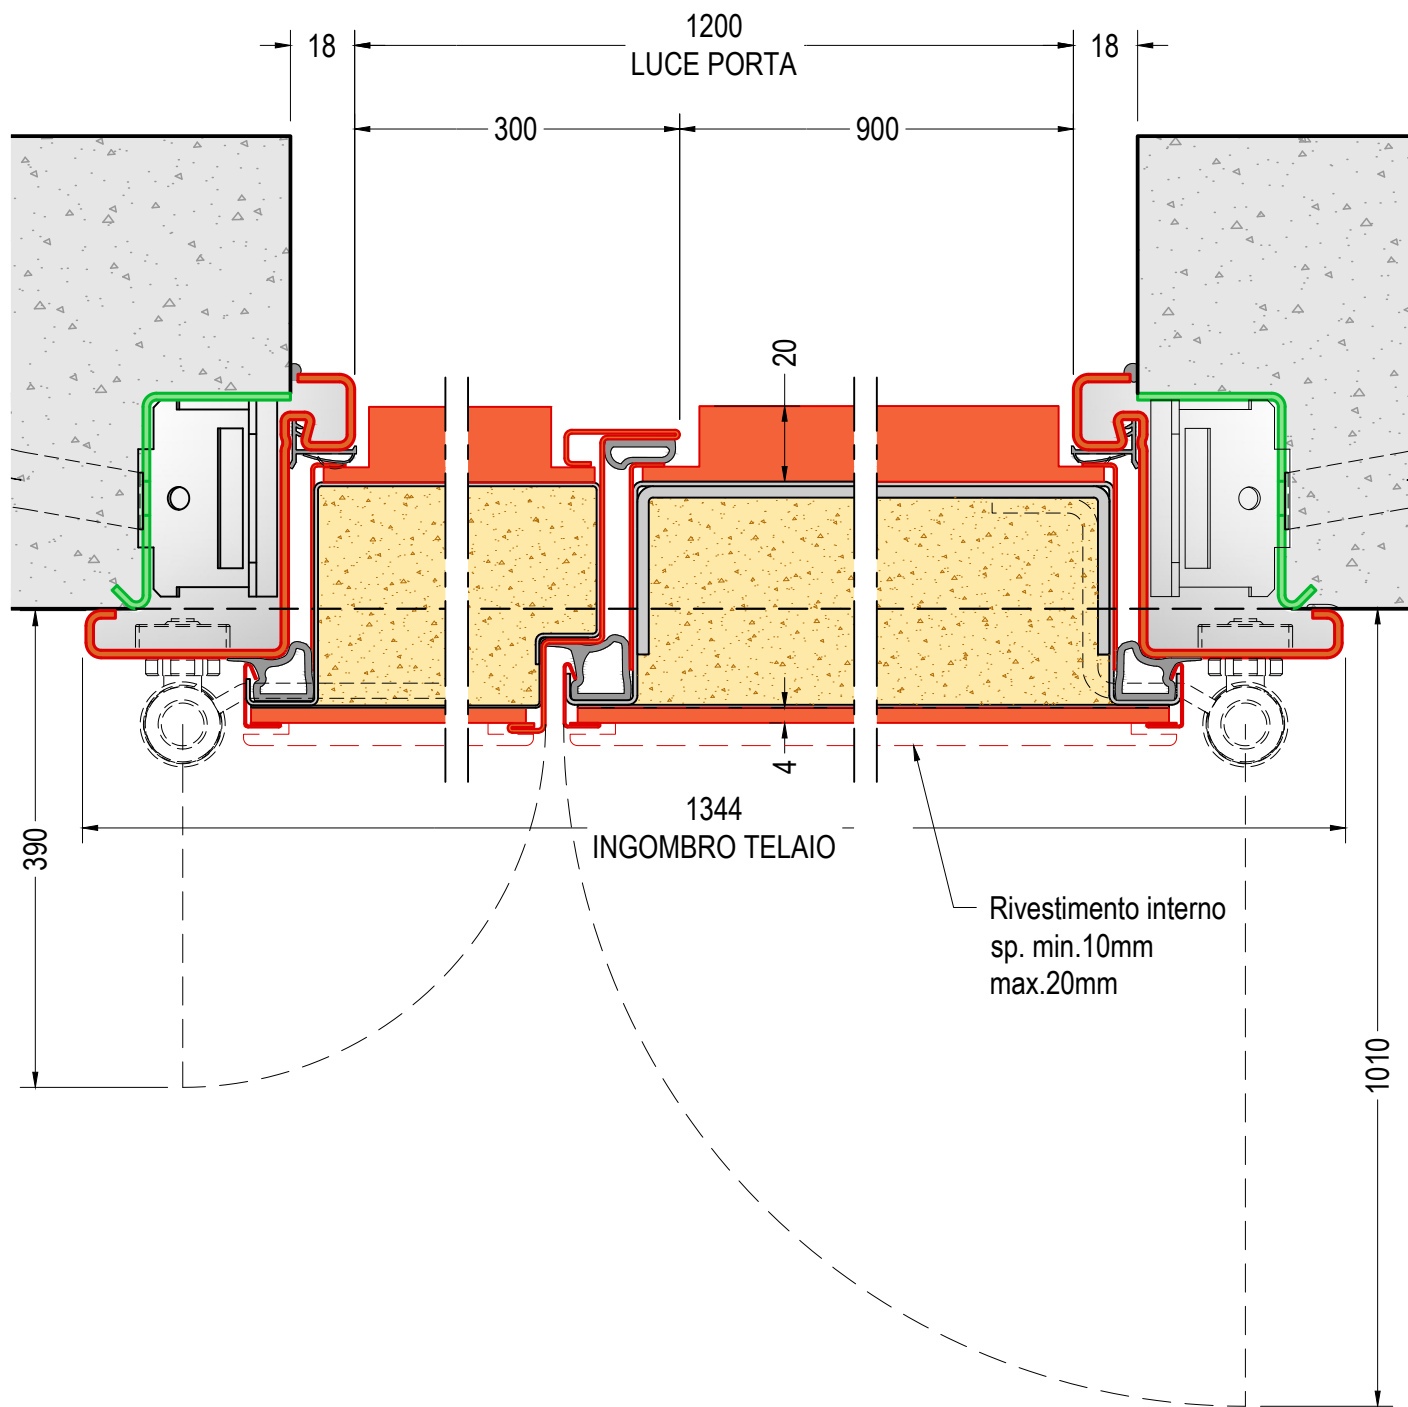

LATO ESTERNO

SEZIONE ORIZZONTALE PORTA CON ANTINA
rif. PORTA L=900 - ANTINA L=300

SEZIONE VERTICALE ANTINA
rif. PORTA H=2100

DIMENSIONI PORTA:
L=min.700 - max.2000
H=min.2000 - max.2450

**ANTA DOPPIA CON RIVESTIMENTI
ESTERNI 4mm**

DI.BI. PORTE BLINDATE Srl - Fano (PU) ITALY - www.dibigroup.com

LATO ESTERNO

SEZIONE ORIZZONTALE PORTA CON ANTINA
rif. PORTA L=900 - ANTINA L=300

SEZIONE VERTICALE ANTINA
rif. PORTA H=2100

DIMENSIONI PORTA:
L=min.700 - max.2000
H=min.2000 - max.2450

ANTA DOPPIA CON RIVESTIMENTI ESTERNI 10mm **3.3**

SEZIONE ORIZZONTALE
scala 1:2

v 2.0

DI.BI. PORTE BLINDATE Srl - Fano (PU) ITALY - www.dibigroup.com

ANTA DOPPIA CON RIVESTIMENTI ESTERNI 10mm **3.4**

SEZIONE VERTICALE
scala 1:2

v 2.0

DI.BI. PORTE BLINDATE Srl - Fano (PU) ITALY - www.dibigroup.com

LATO ESTERNO

SEZIONE ORIZZONTALE PORTA CON ANTINA
rif. PORTA L=900 - ANTINA L=300

SEZIONE VERTICALE ANTINA
rif. PORTA H=2100

DIMENSIONI PORTA:
L=min.700 - max.2000
H=min.2000 - max.2450