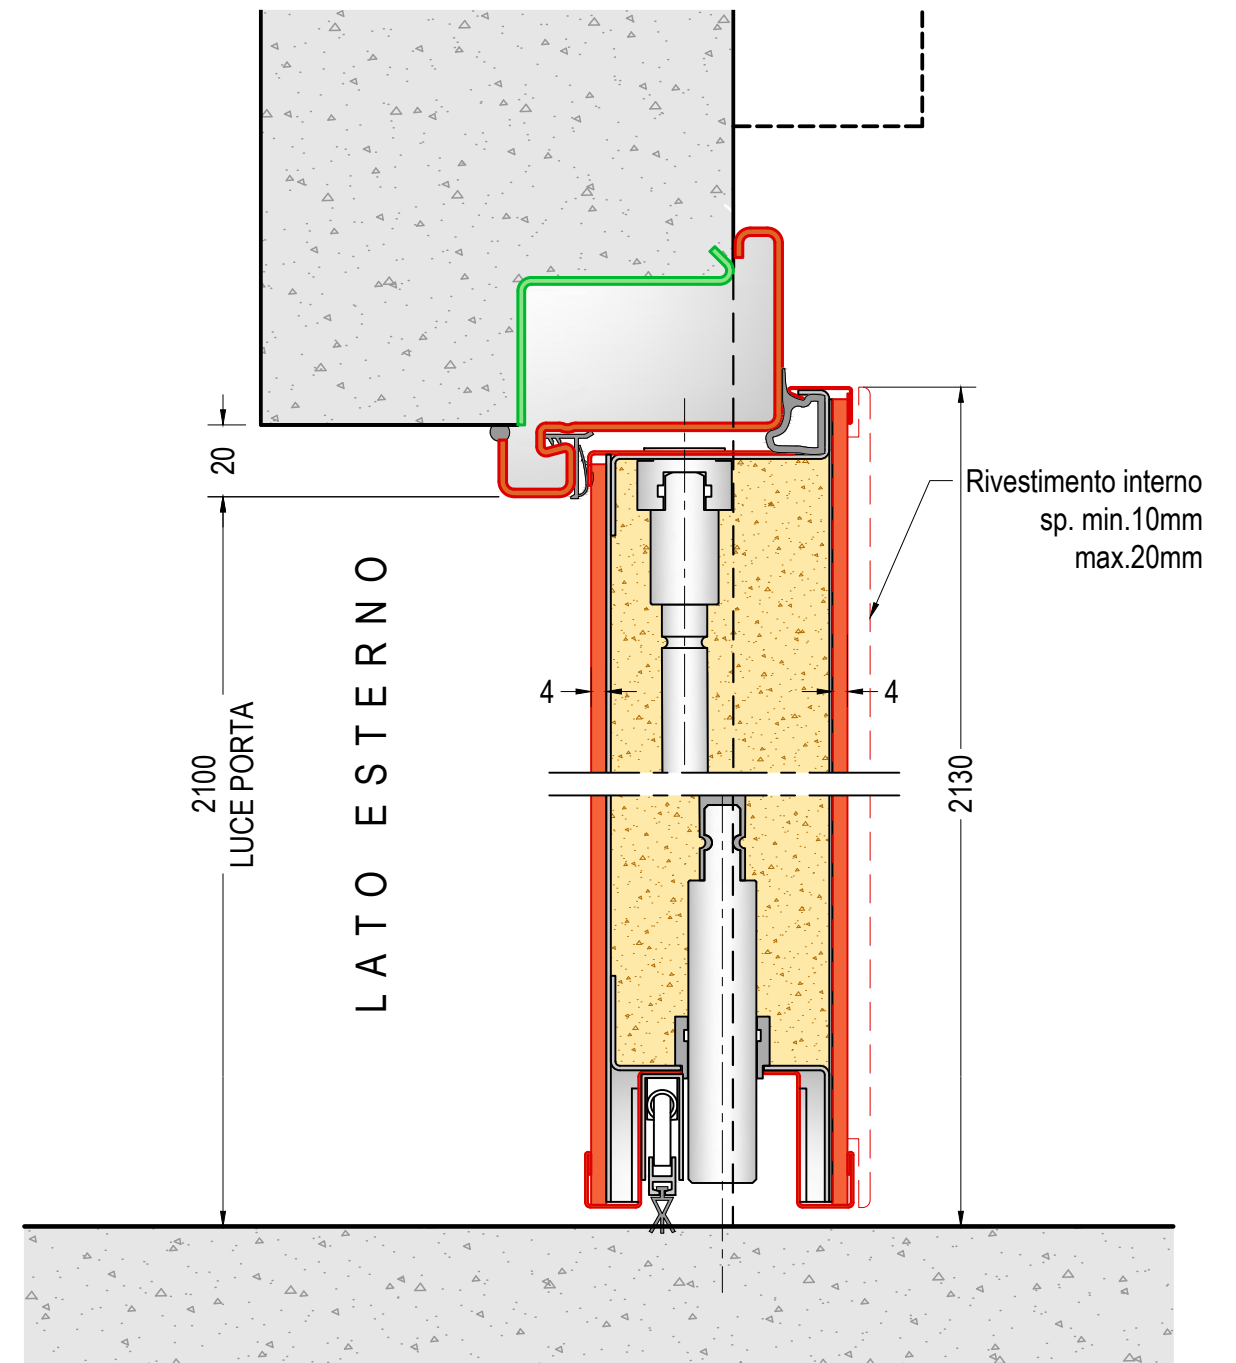

LATO ESTERNO

SEZIONE ORIZZONTALE PORTA CON ANTINA
rif. PORTA L=900 - ANTINA L=300

SEZIONE VERTICALE ANTINA
rif. PORTA H=2100

DIMENSIONI PORTA:
L=min.700 - max.2000
H=min.2000 - max.2450

**ANTA DOPPIA CON RIVESTIMENTI
ESTERNI 4mm**

3.1

SEZIONE ORIZZONTALE
scala 1:2

v 2.0

DI.BI. PORTE BLINDATE Srl - Fano (PU) ITALY - www.dibigroup.com

**ANTA DOPPIA CON RIVESTIMENTI
ESTERNI 4mm**

3.2

SEZIONE VERTICALE
scala 1:2

v 2.0

DI.BI. PORTE BLINDATE Srl - Fano (PU) ITALY - www.dibigroup.com

LATO ESTERNO

SEZIONE ORIZZONTALE PORTA CON ANTINA
rif. PORTA L=900 - ANTINA L=300

SEZIONE VERTICALE ANTINA
rif. PORTA H=2100

DIMENSIONI PORTA:
L=min.700 - max.2000
H=min.2000 - max.2450

v 2.0

DI.BI. PORTE BLINDATE Srl - Fano (PU) ITALY - www.dibigroup.com

LATO ESTERNO

SEZIONE ORIZZONTALE PORTA CON ANTINA
rif. PORTA L=900 - ANTINA L=300

SEZIONE VERTICALE ANTINA
rif. PORTA H=2100

DIMENSIONI PORTA:
L=min.700 - max.2000
H=min.2000 - max.2450